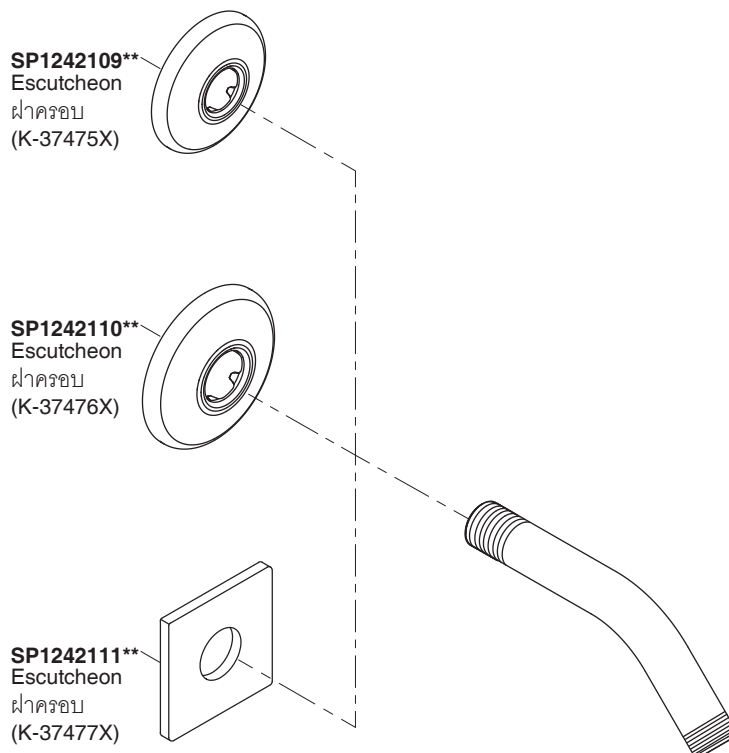

SHOWER ARM

ก้านฝักบัว

Trusted in New Zealand Since 1982

SERVICE PARTS

Model รุ่น	Product Name ชื่อผลิตภัณฑ์	Escutcheon ฝาครอบ
K-37475X-**	Shower Arm, Wall Mount/ก้านฝักบัวก้านแข็งแบบติดผนัง	SP1242109**
K-37476X-**	Round Rain Shower Arm, Wall Mount/ก้านฝักบัวแบบติดผนัง ทรงกลม	SP1242110**
K-37477X-**	Square Rain Shower Arm, Wall Mount/ก้านฝักบัวแบบติดผนัง ทรงเหลี่ยม	SP1242111**

**Finish/color code must be specified when ordering.

**ระบุรหัสวัสดุเคลือบผิว/สีในการสั่งซื้อผลิตภัณฑ์